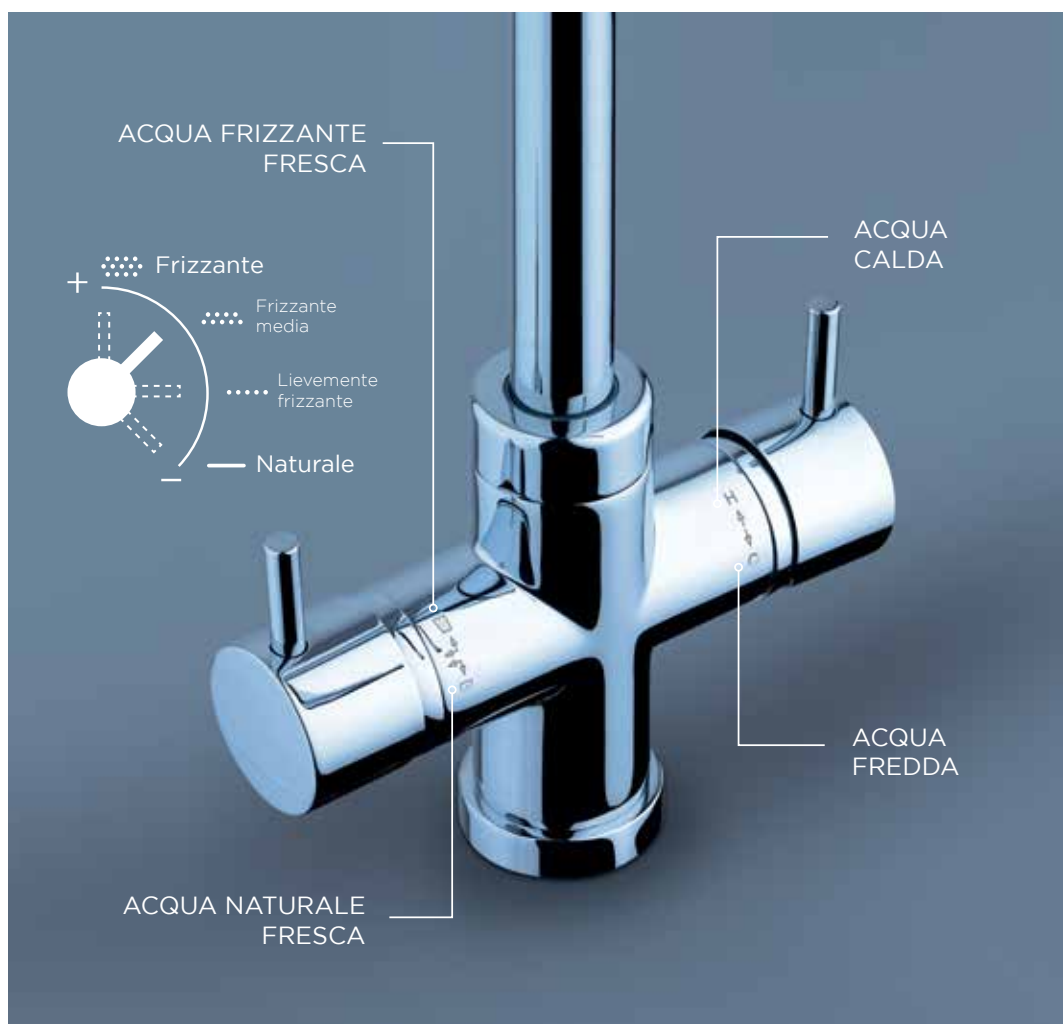

Come funziona il sistema di miscelazione Brevettato dalla Painsi 4 Vie ?