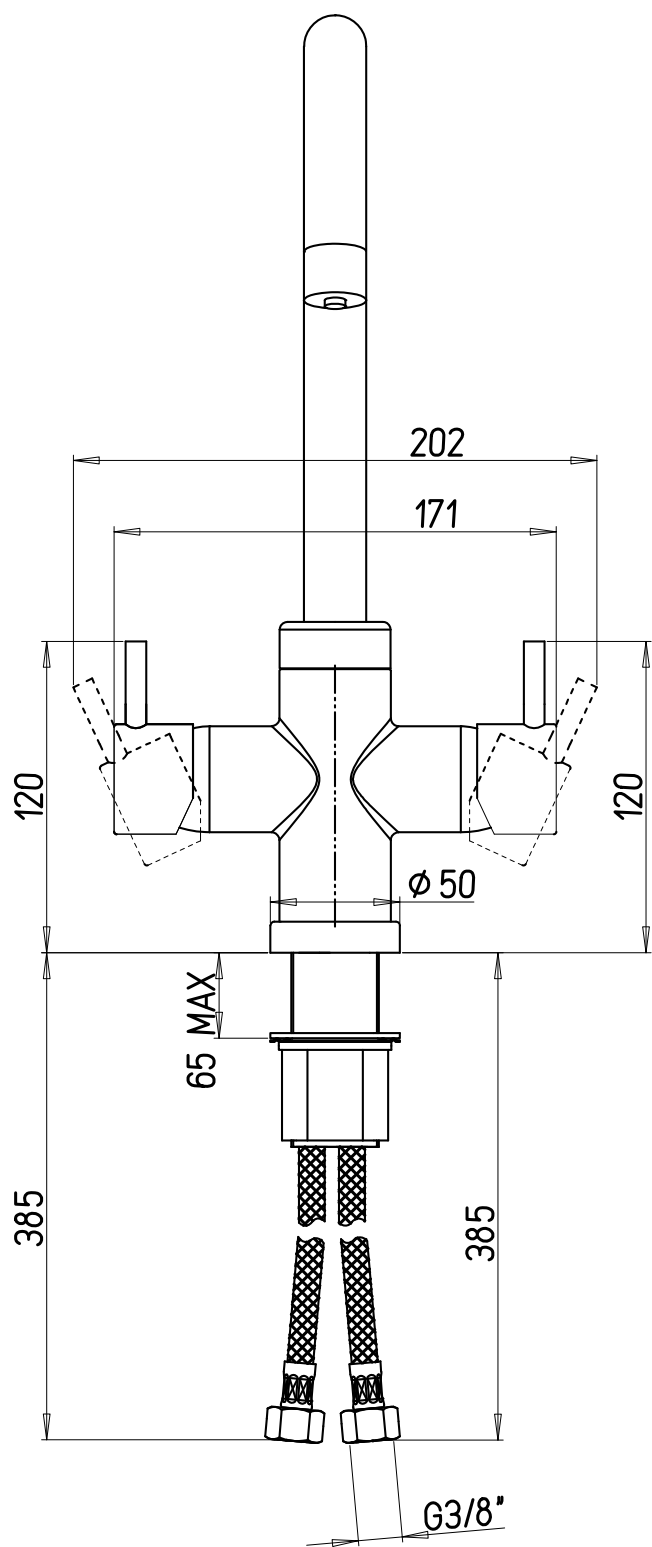

CR - cromato

MIX LAVELLO 3 VIE

PER SISTEMA
DI FILTRAGGIO PER ACQUA
FILTRATA NATURALE

CR - cromato

Dimensionali 3 Vie - 4 Vie - 5 Vie Cromato / Nero Ombrello

Dimensionali 4 Vie Nero Ponte

Union Group

Sede Amministrativa Legale - Sede Operativa : V. Pietro Nenni, 34/A, 43035 Felino PR