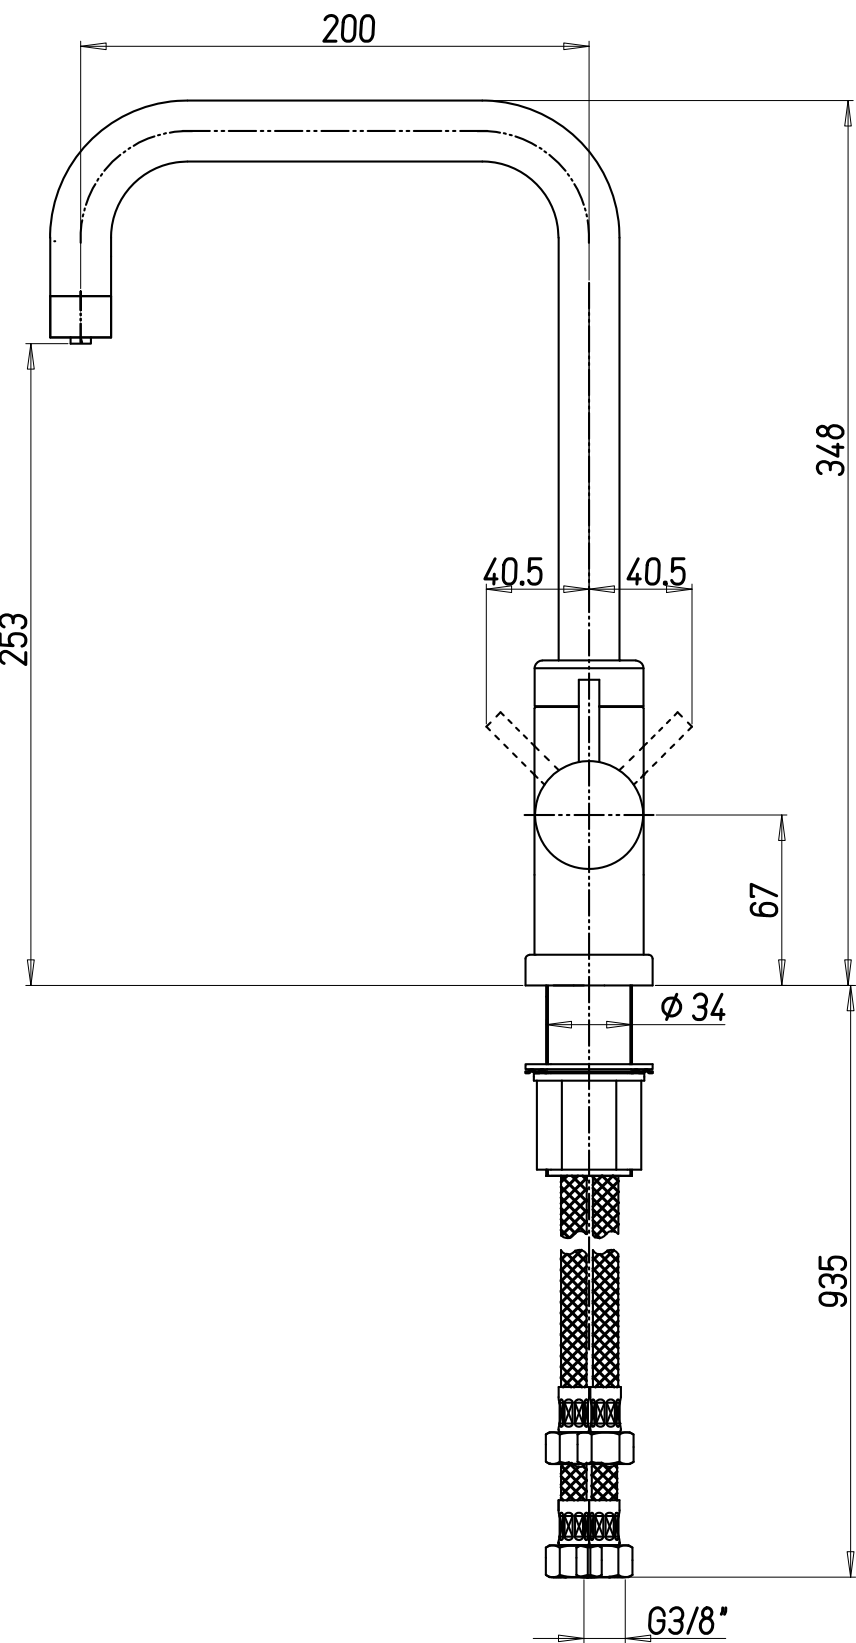

CR - cromato

MIX LAVELLO 3 VIE

PER SISTEMA
DI FILTRAGGIO PER ACQUA
FILTRATA NATURALE

CR - cromato

Dimensionali 3 Vie - 4 Vie - 5 Vie Cromato / Nero Ombrello

Dimensionali 4 Vie Nero Ponte

Union Group

Sede Amministrativa Legale - Sede Operativa : V. Pietro Nenni, 34/A, 43035 Felino PR