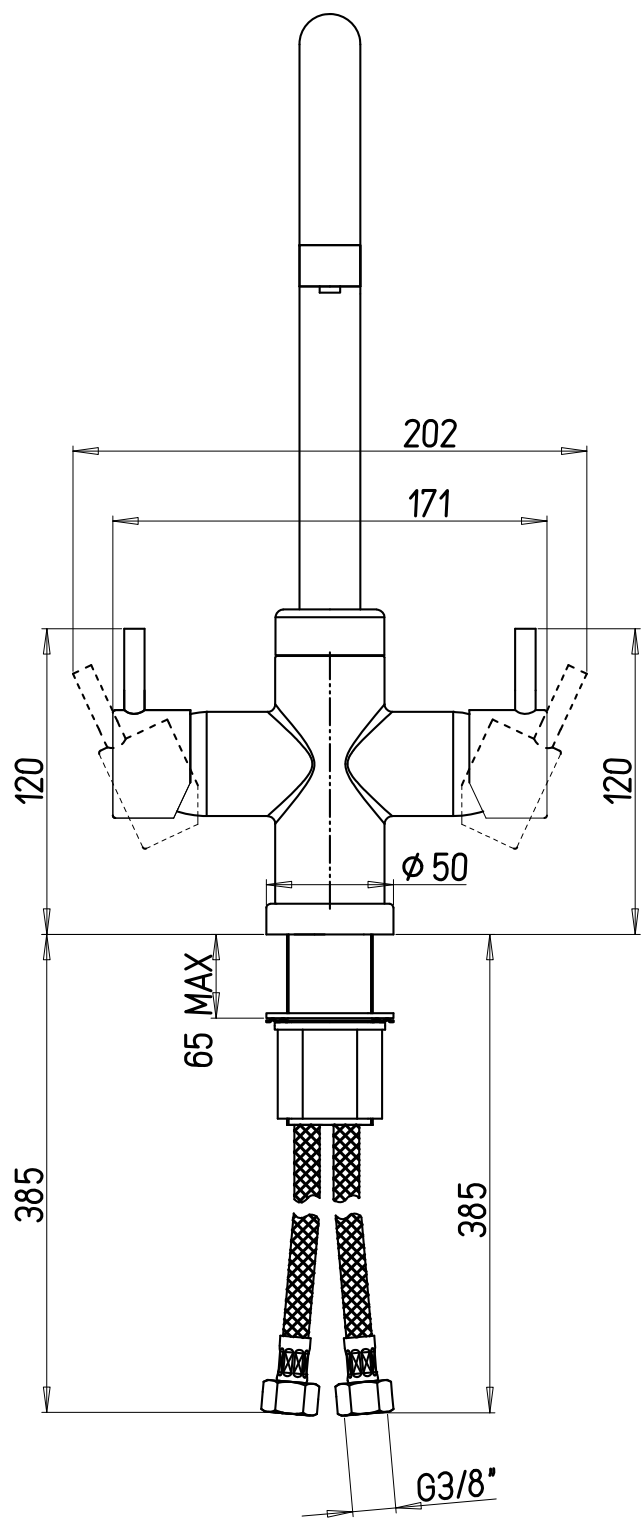

CR - cromato

MIX LAVELLO 3 VIE

PER SISTEMA
DI FILTRAGGIO PER ACQUA
FILTRATA NATURALE

CR - cromato

Dimensionali 3 Vie - 4 Vie - 5 Vie Cromato / Nero Ombrello

Dimensionali 4 Vie Nero Ponte

Union Group

Sede Amministrativa Legale - Sede Operativa : V. Pietro Nenni, 34/A, 43035 Felino PR