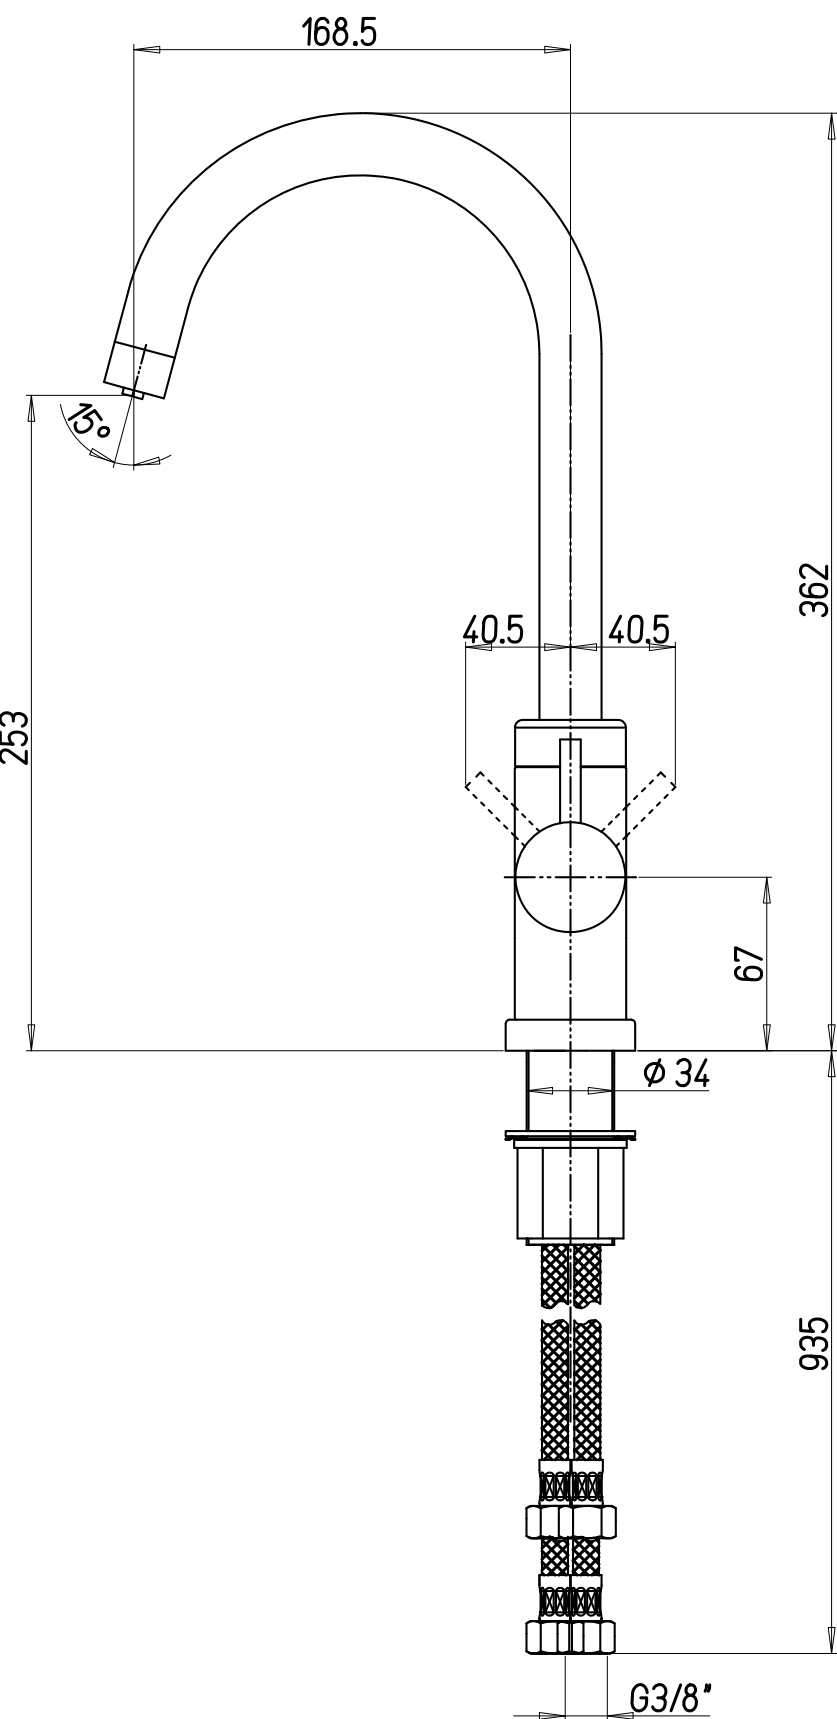

CR - cromato

MIX LAVELLO 3 VIE

PER SISTEMA
DI FILTRAGGIO PER ACQUA
FILTRATA NATURALE

CR - cromato

Dimensionali 3 Vie - 4 Vie - 5 Vie Cromato / Nero Ombrello

Dimensionali 4 Vie Nero Ponte

Union Group

Sede Amministrativa Legale - Sede Operativa : V. Pietro Nenni, 34/A, 43035 Felino PR